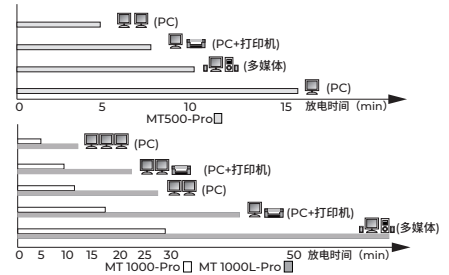

独特的外形设计。MT可根据用户的应用环境随需而变,从而有效的保护了客户的投资。

单独配置稳压输出电源插座

独立的稳压输出插座可外接打印机或扫描仪等电脑外设,避免了复杂的外部连线,同时还可对设备进行浪涌保护。

特别配置浪涌保护插座

配备RJ45/RJ11网络保护接口,为联网设备提供浪涌保护。

技术参数:

型号	额定容量	插座(国标)	稳压输入范围	电池模式输出电压	密闭式铅酸蓄电池			外观尺寸W×D×H重量(净重)		
					数量	备用时间(半载)	充电时间			
MT500-pro	500VA	3^①	148 ~ 295VAC (超强模式)	220 ±10%VAC (50±1Hz)	1	≥10分钟	≤10小时	198×317×79mm 5.0kg		
	100VA	1^②								
MT1000-pro	1000VA	3^①			173 ~ 273VAC (标准模式)	2	≥10分钟	≤10小时	220×430×84mm 9.5kg	
	200VA	1^②								
MT1000L-pro	1000VA	3^①	173 ~ 273VAC (标准模式)	220 ±10%VAC (50±1Hz)	4^③	≥25分钟	≤10小时	2×(220×430×84)mm 15.6kg		
	200VA	1^②								
MT1000S-pro	1000VA	3^①			173 ~ 273VAC (标准模式)	220 ±10%VAC (50±1Hz)	长效机配6A大电流智能充电模式,可外接电池组,备用时间任选。^④			220×430×84mm 4.3kg
	200VA	1^②								

技术参数:网络保护端口:RJ45/RJ11;通讯端口:DB-9P;环境温度:0°C-40°C;工作环境湿度:0%-90%。

* 可选配各种规格插头插座及智能插卡,详情请咨询当地销售。

①“稳压+UPS输出”插座,可保证负载不断电之需求(电池模式输出功率因数为0.6)。

②独立的“稳压”输出插座,可外接打印机或扫描仪等电脑外设,对负载进行尖峰保护。

③L延时机标配B9022电池箱。B9022电池箱内含4节9AH电池。

④S长效机可选配B9902E电池箱,每个B9902E电池箱内含4节9AH电池,可三个并联使用。

山特公司致力于技术创新,不断提供更好的产品和服务满足客户需求,对产品规格的设计、技术规格的更新,恕不另行通知。产品以实物为准。

智能插卡

MT1000配有智能插槽,除标准串口电源智能管理模式外,通过选购USB卡、Webpower卡、EMD环境监测器等监控配件,可实现多种模式的UPS远程监控管理。

注意:智能插槽分为长卡与短卡(mini卡),MT-Pro系列产品需配短卡使用。

选配:

长效型、延时型供电设计(1KVA)

为了满足用户对UPS后备时间需求,MT系列分为三种型号:标准型、延时型和长效型。“标准型UPS”可满足普通用户对不间断电源的需求。“延时型UPS”配有山特原装电池箱,可提供更长的后备时间,适合电力环境恶劣的地区使用。“长效

型UPS”可外接电池箱,特别适合长时间供电不足的地区使用。

备份时间示意图:

超宽输入范围

提供超强模式,在该模式下,可以使电压工作范围拓宽至148-295VAC,特别适用于电力环境恶劣的地区。更可搭配发电机使用。

符合GB/IEC的规定
EMC: GB7260.2/IEC62040-2
GB/T 17626.2~5/IEC61000-4-2~5
SAFETY: GB4943

山特电子(深圳)有限公司

深圳市宝安区72区宝石路8号
电话:+86 (755) 2757 2666
传真:+86 (755) 2757 2730
邮编:518101

咨询热线:400-830-3938
800-830-3938

网址:www.santak.com.cn

上海

上海市长宁区临虹路280弄3号
电话:+86 (21) 5200 0099
传真:+86 (21) 5200 0300
邮编:200335

北京

北京市朝阳区建国门外大街8号国际财源中心(IFC大厦)9层
电话:+86 (10) 5925 9200
传真:+86 (10) 5925 9211
邮编:100022

广州

广州市天河区花城大道68号环球都会大厦6713
电话:+86 189 1757 3786
邮编:510623

成都

成都市锦江区创意产业商务区三色路38号博瑞-创意成都写字楼A座1003-1004室
电话:+86 (28) 8621 1886
传真:+86 (28) 8621 2009
邮编:610063

武汉

武汉市昙华林路202号泛悦中心A座1008室
电话:+86 (27) 8771 1936
传真:+86 (27) 8771 1937
邮编:430070

西安

西安市高新区锦业路86号
电话:+86 189 2343 8457
邮编:710077

沈阳

沈阳市和平区和平北大街69号总统大厦C座2107室
电话:+86 189 1757 3776
邮编:110003

2021.08 614-20408-13